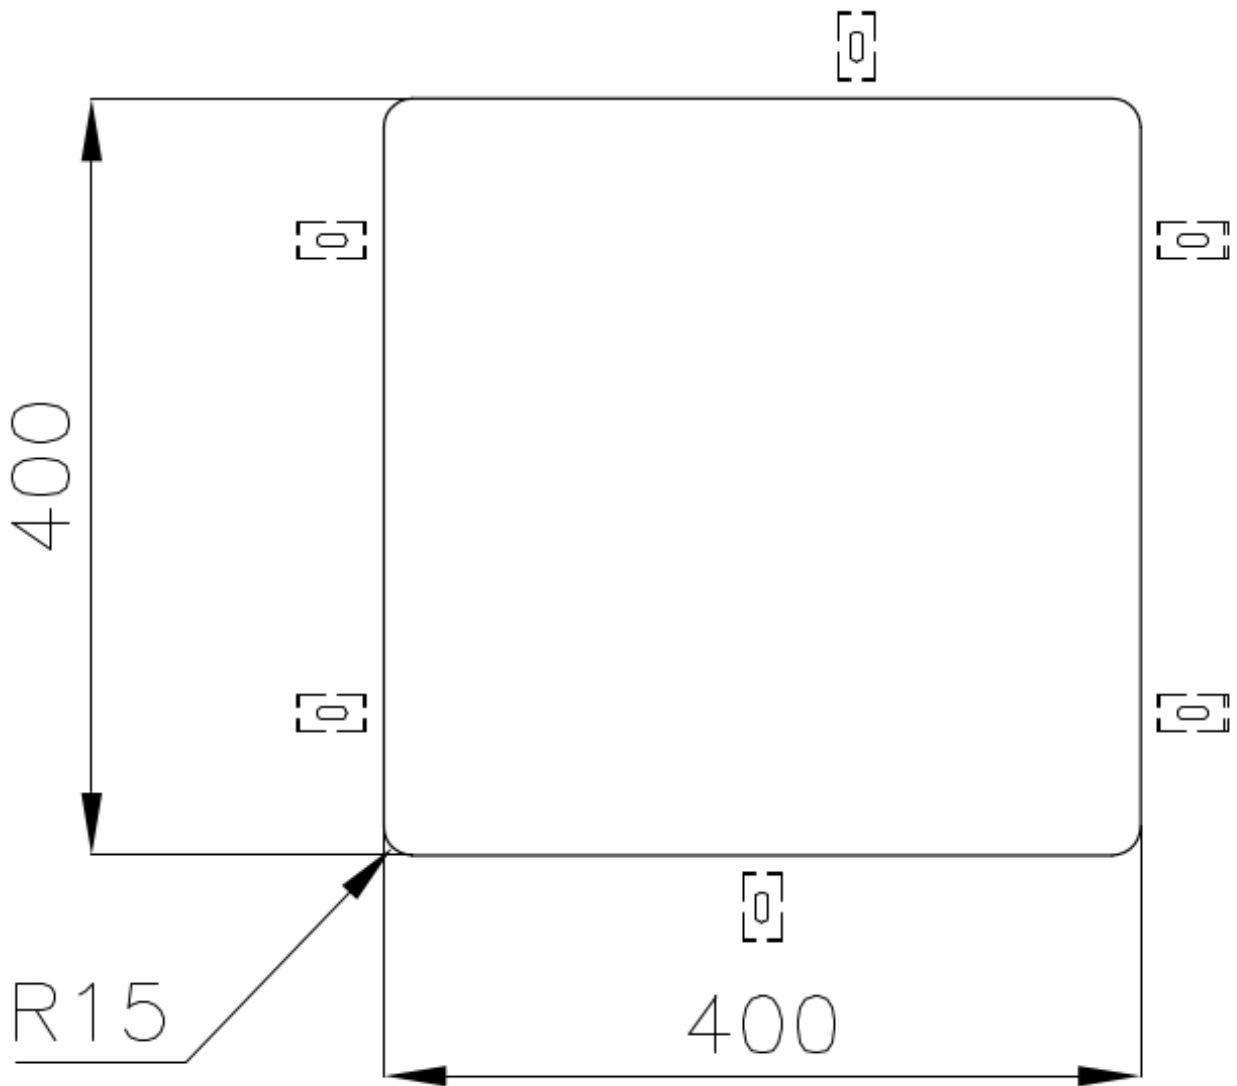

CUBETA DE RADIO ESTRECHO

Cubetas de formas cuadradas con un diseño moderno y una mayor capacidad. Para una estética minimalista conjugada con la máxima comodidad.

DESAGÜE 3,5" BASKET

Desagüe grande de 3,5" equipado con el práctico tapón cestillo que impide el flujo de las partes sólidas en la alcantarilla.

FREGADEROS DE ESPESOR

Acero 1 mm de espesor. Un espesor importante que garantiza máxima robustez para los fregaderos que no conocen las señales del envejecimiento.

REBOSADERO PERIMETRAL

El rebosadero es una seguridad siempre presente en los fregaderos Foster que impide el desbordamiento del agua de la cubeta en caso de olvido. La solución del desagüe perimetral mejora la estética gracias a la forma cuadrada y esencial.

DETALLES

Acabado

PVD

Borde Instalación	Bajo la encimera
Colorante	Gold
Material	Acero inoxidable AISI 304
Texture	Vintage
Base	45 cm
Dimensiones	440x440 mm
Dotaciones estándar	Soportes de fijación, junta, desagüe, rebosadero y sifón, Caja de embalaje
Orificios Monomando	Ningún orificio de serie
Hueco de encastre	Ver hoja de datos técnicos
Escurridor	No
Anchura	44 cm
Medida de la cubeta	400 x 400 mm
Número de cubetas	1 cubeta
Desagüe	Desagüe 3.5 "

DIBUJOS TÉCNICOS

Cut out size
Dimensioni per foratura top

GALERÍA

ACCESORIOS OPCIONALES

Cesta portaplatos inox

8100 303

* sólo en combinación con el accesorio
8644 101

Cubeta blanca